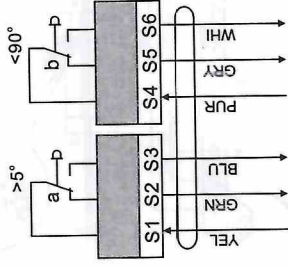

SPUTNIK

AS230-5 -S
AS24-5 -S

1

2

AS24-5

AC 24V ±10%
DC 24V ±10%

AS230-5

Запрещается управление ручкой в момент ввода в действие (двигатель) или выключения (двигатель) устройства. При вводе в исходное состояние. При управлении ручкой вправо применение шуруповерта не допускается.

S1 ON 0° → 90°
S1 OFF 0° → 90°

SPUTNIK

AS230-5 -S
AS24-5 -S

3

AS230-5-S/AS24-5-S

4

5