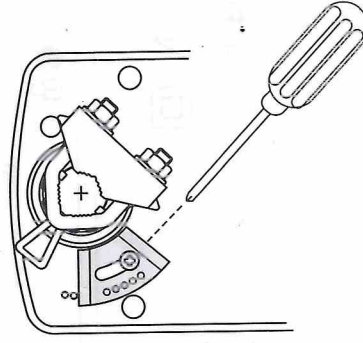

SPUTNIK

AS230-5 -S
AS24-5 -S

1

2

AS24-5

AC 24V ±10%
DC 24V ±10%

AS230-5

Запрещается управление ручкой в момент ввода в действие (двигатель) или выключения (двигатель) устройства. При вводе в исходное состояние. При управлении ручкой вправо применение шуруповерта не допускается.

S1 ON 0° → 90°
S1 OFF 0° → 90°

SPUTNIK

AS230-5 -S
AS24-5 -S

3

AS230-5-S/AS24-5-S

4

5