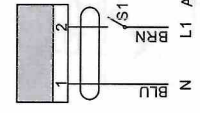

S1 ON 0° → 90°
S1 OFF 0° → 90°