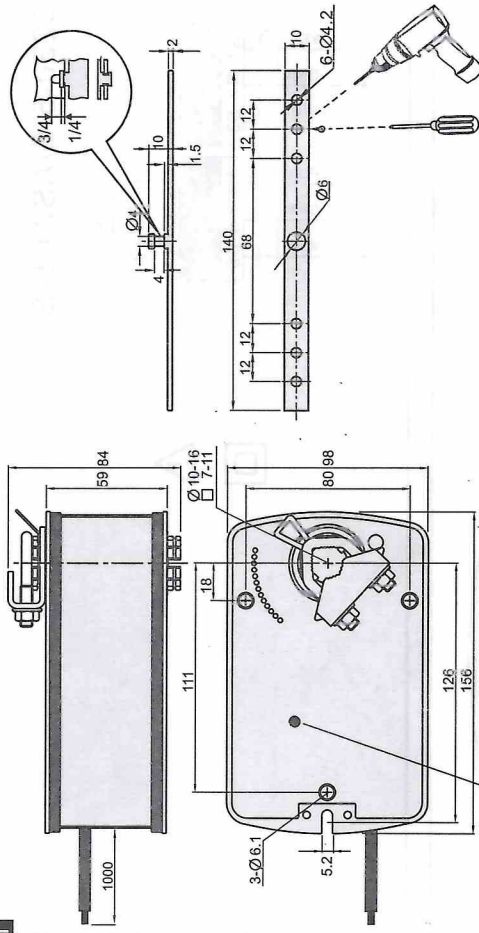

SPUTNIK

AS230-5 -S
AS24-5 -S

1

2

AS24-5

AC 24V ±10%
DC 24V ±10%

AS230-5