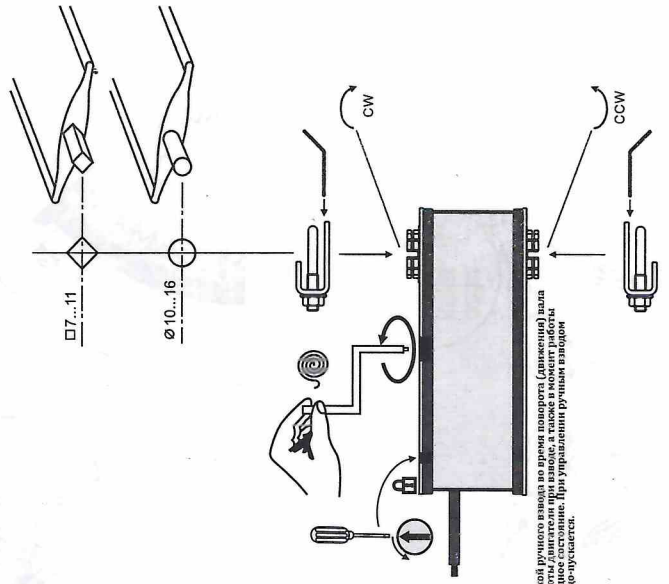

S1 ON 0° → 90°
S1 OFF 0° → 90°