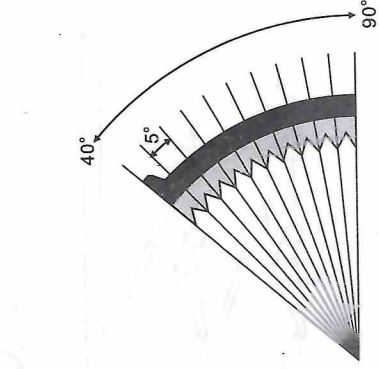

S1 ON 0° → 90°
S1 OFF 0° → 90°

SPUTNIK

AS230-5 -S
AS24-5 -S

3

AS230-5-S/AS24-5-S

4

5